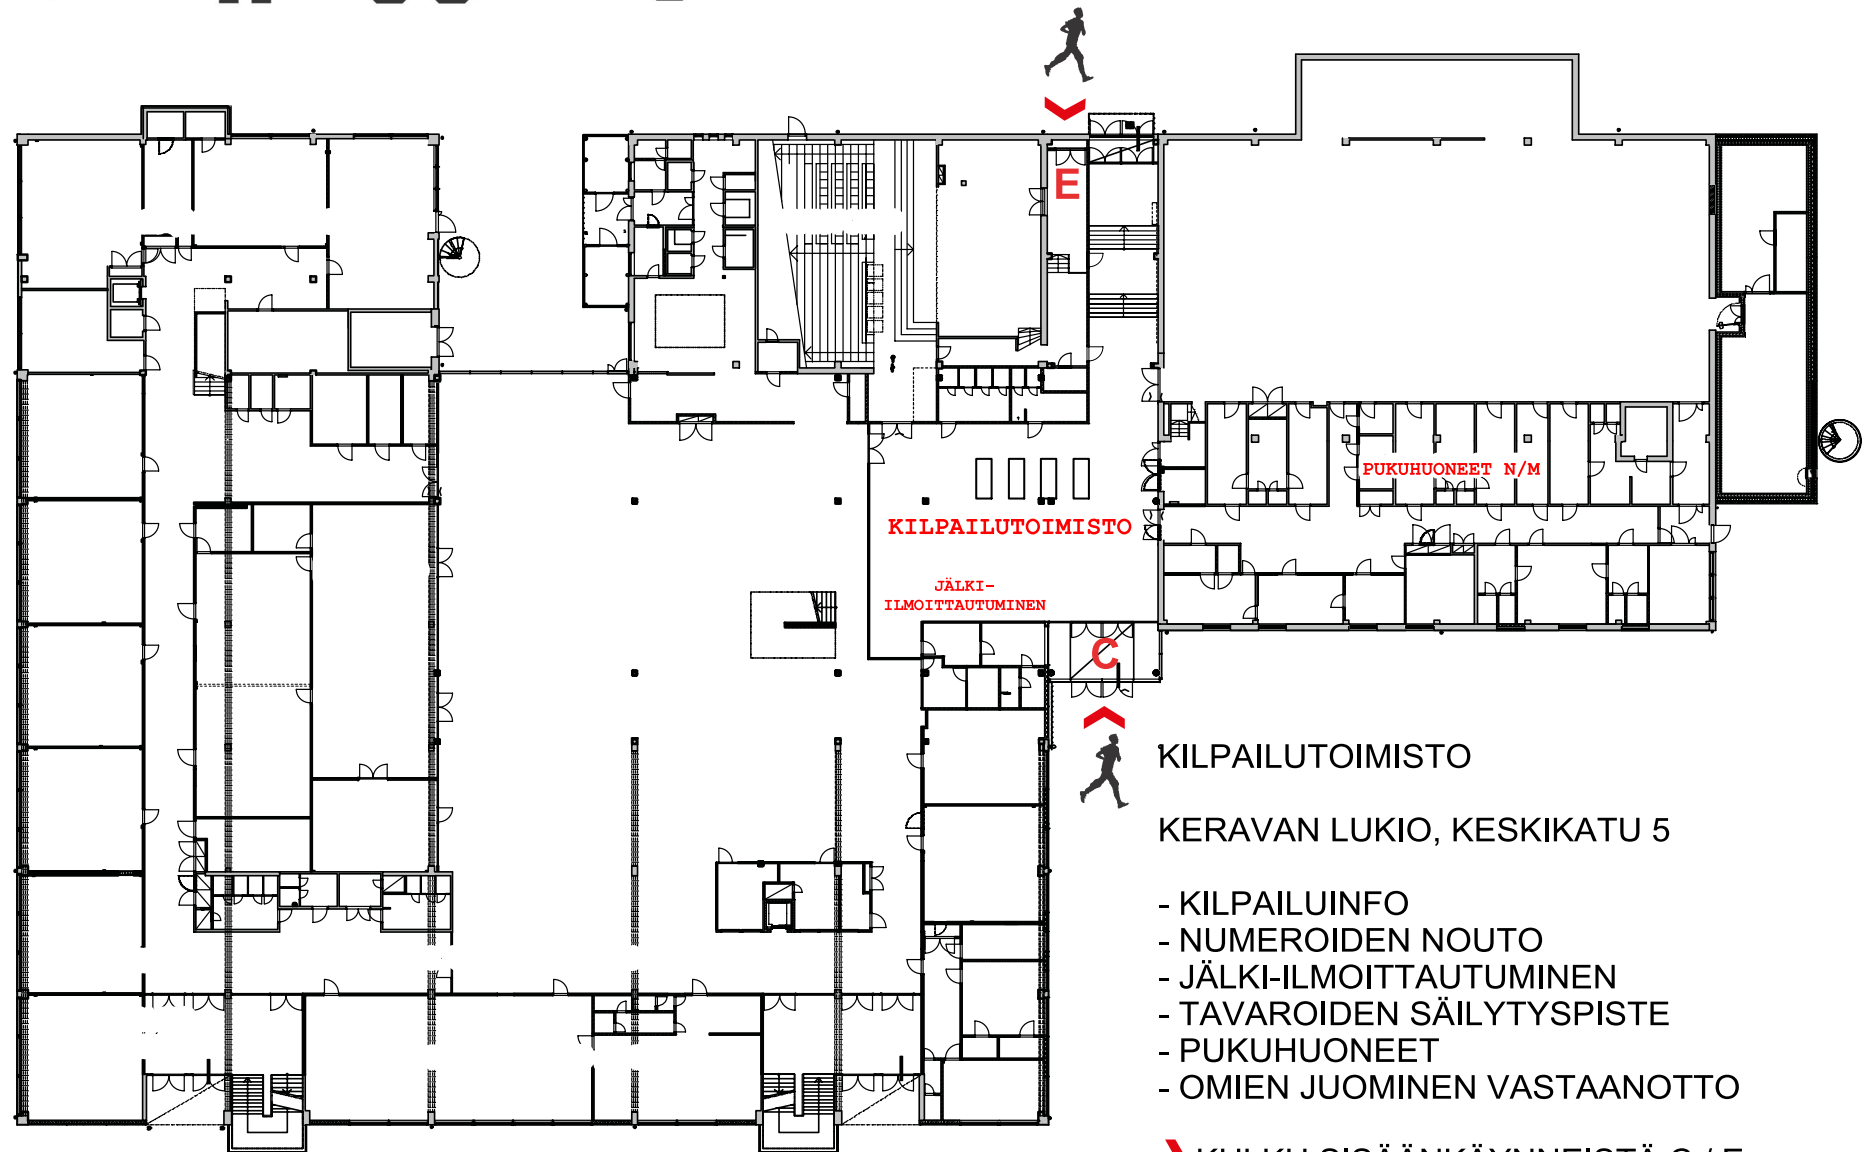

SHERWOOD RUN

KILPAILUTOIMISTO

KERAVAN LUKIO, KESKIKATU 5

- KILPAILUINFO
- NUMEROIDEN NOUTO
- JÄLKI-ILMOITTAUTUMINEN
- TAVAROIDEN SÄILYTYSPISTE
- PUKUHUONEET
- OMIEN JUOMINEN VASTAANOTTO

➤ KULKU SISÄÄNKÄYNNESTÄ C / E