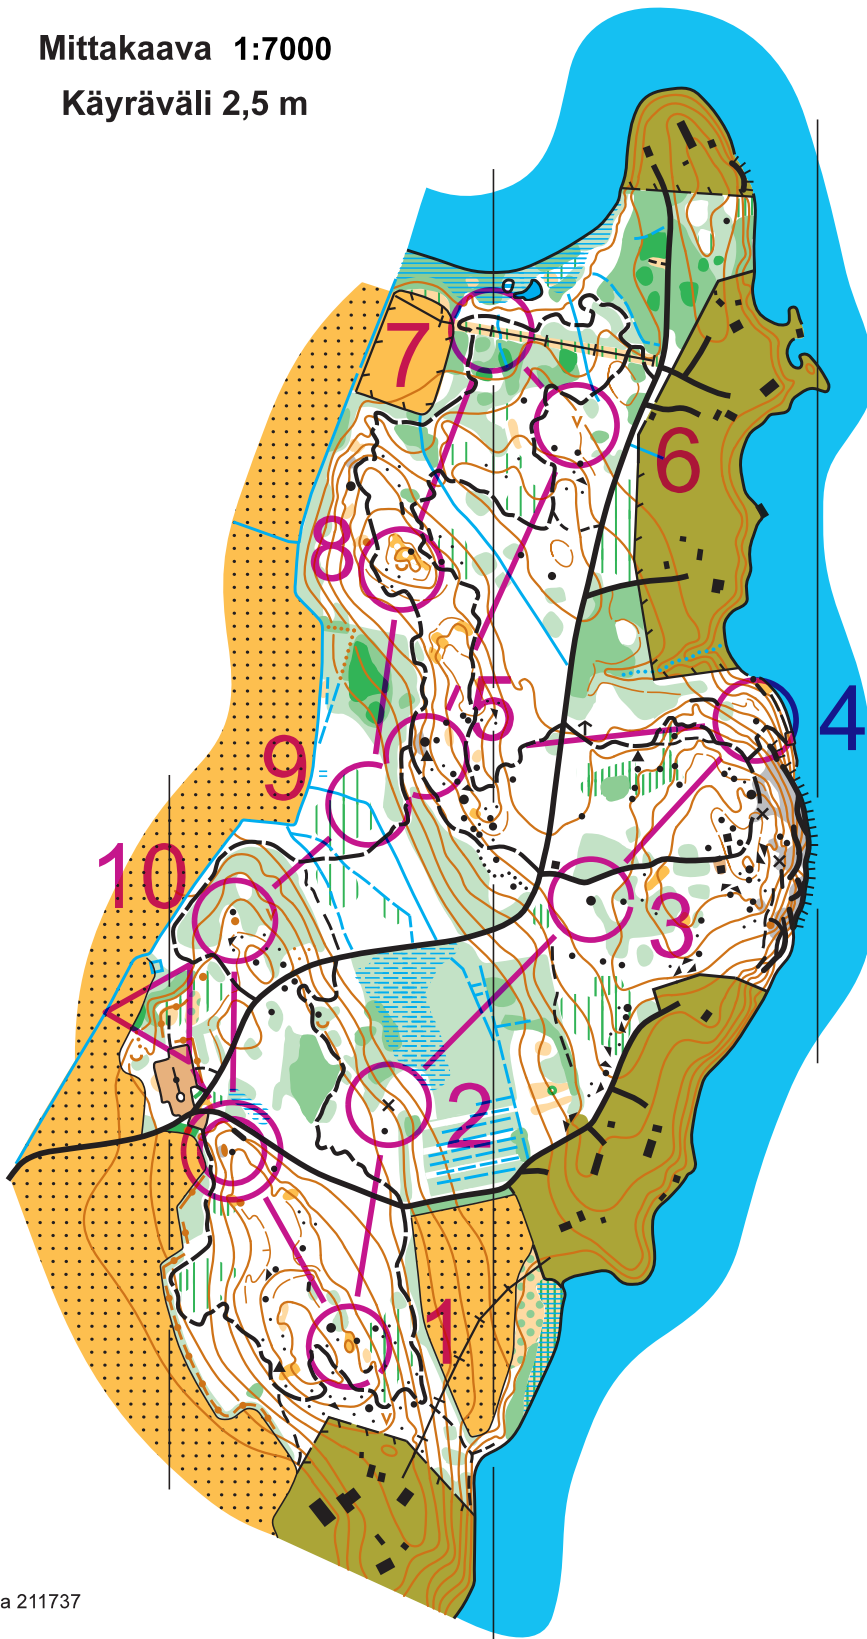

SUUNNISTUSKARTTA

SARVIKALLIO

TUUSULA

Mittakaava 1:7000

Käyräväli 2,5 m

© Tuusulan Voima-Veikot

Kuvasuunnistus 2024-25

Kuvasuunnistus		2670 m			
▷	148	≡≡	<		303
1	94	○			160
2	83	↑		○	212
3	84	▲	2,0	○	344
4	85	▲	1,0	○	37
5	87	▲		○	245
6	88	∇		○	197
7	90	⊗		○	175
8	91	∪		○	58
9	92	⋈	<		206
10	101	●		LO	23
○ <		> ○			
Maali 110 Kiven (0,8m) eteläsivu, suunta 268					

Suunnistuskartta 211737

Pohja-aineisto:

MML:n 5p laserkeilausaineisto 6/2021
ja ilmakuvat sekä Tuusulan kunnan
pohjakartta

Kartoitus ja piirustus:

Tommi Hakuli 6/2021

Tulostus:

TVV