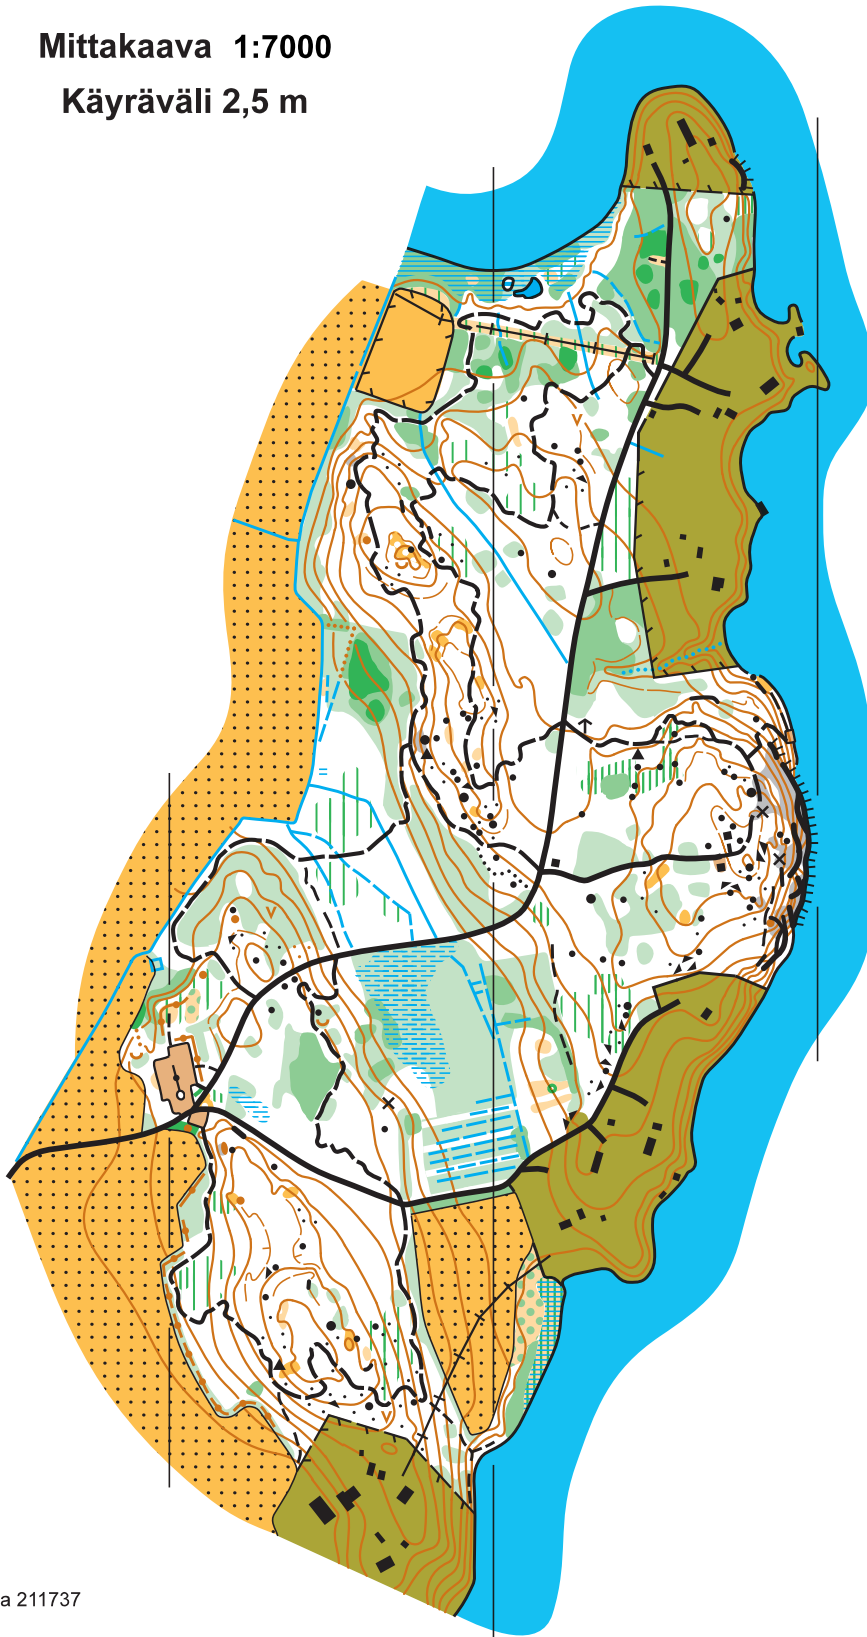

SUUNNISTUSKARTTA

SARVIKALLIO

TUUSULA

Mittakaava 1:7000

Käyräväli 2,5 m

© Tuusulan Voima-Veikot

Kuvasuunnistus 2024-25

Kuvasuunnistus		2670 m		
▷	148	≡	<	303
1	94	○		160
2	83	↑	○	212
3	84	▲	2,0	○ 344
4	85	▲	1,0	○ 37
5	87	▲		○ 245
6	88	∇		○ 197
7	90	⊗		○ 175
8	91	∪		○ 58
9	92	∩	<	206
10	101	●	○	23
○ <		> ○		
Maali 110 Kiven (0,8m) eteläsivu, suunta 268				

Suunnistuskartta 211737

Pohja-aineisto:

MML:n 5p laserkeilausaineisto 6/2021

ja ilmakuvat sekä Tuusulan kunnan

pohjakartta

Kartoitus ja piirustus:

Tommi Hakuli 6/2021

Tulostus:

TVV